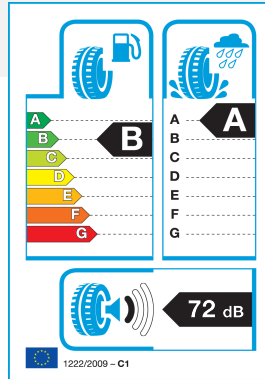

**PIRELLI 265/40R 21 105Y TL PZero PZ4 MGT1 XL FSL MASERATI-
VERSION/EXTRA LOAD**

~~269.68€~~ **258.89€**

- Proizvajalec : PIRELLI
- Šifra : 11PI26540R210Y-0402
- Tip pnevmatike : Letne
- Hitrostni razred : Y: 300 km/h
- Višina pnevmatike : 40
- Širina pnevmatike : 265
- Nosilnost : 105
- Premer pnevmatike : 21

<http://mail.gumishop.hr/pirelli-265-40r-21-105y-tl-pzero-pz4-mgt1-xl-fsl-maserati-version-extra-load-11pi26540r210y-0402-8019227405903.html>