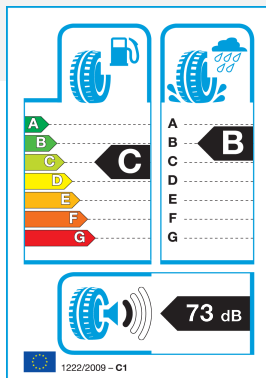

PIRELLI 275/45R 21 110V Scorp.Winter MO1 XL FSL MERCEDES-VERSION/EXTRA LOAD

~~320.72€~~ **307.89€**

- Proizvajalec : PIRELLI
- Šifra : 11PI27545R210V-9502M
- Tip pnevmatike : Zimske
- Hitrostni razred : V: 240 km/h
- Višina pnevmatike : 45
- Širina pnevmatike : 275
- Premer pnevmatike : 21
- Nosilnost : 110

<http://mail.gumishop.hr/pirelli-275-45r-21-110v-scorp-winter-mo1-xl-fsl-mercedes-version-extra-load-11pi27545r210v-9502m-8019227354089-html>