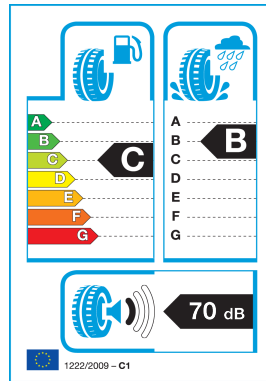

CONTINENTAL 215/55R 16 97V TL TS-870 XL EXTRA LOAD

191.24€ 183.59€

- Proizvajalec : CONTINENTAL
- Šifra : 13CO21555R160V-8702
- Tip pnevmatike : Zimske
- Hitrostni razred : V: 240 km/h
- Višina pnevmatike : 55
- Premer pnevmatike : 16
- Nosilnost : 97
- Širina pnevmatike : 215

<http://mail.gumishop.hr/continental-215-55r-16-97v-tl-ts-870-xl-extra-load-13co21555r160v-8702-4019238067019.html>