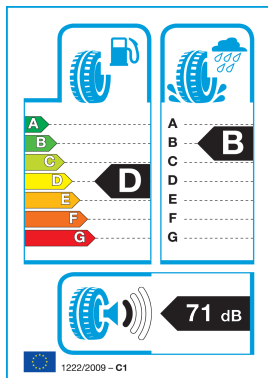

CONTINENTAL 225/35R 19 88W TL TS-870P XL FR EXTRA LOAD 277.19€ 266.10€

- Proizvajalec : CONTINENTAL
- Šifra : 13CO22535R190W-8702
- Tip pnevmatike : Zimske
- Hitrostni razred : W: 270 km/h
- Premer pnevmatike : 19
- Nosilnost : 88
- Širina pnevmatike : 225
- Višina pnevmatike : 35

<http://mail.gumishop.hr/continental-225-35r-19-88w-tl-ts-870p-xl-fr-extra-load-13co22535r190w-8702-4019238073058.html>