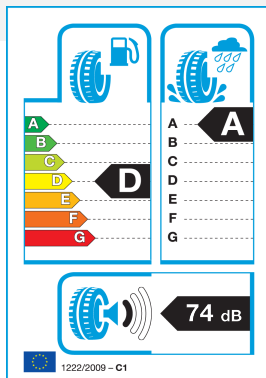

PIRELLI 295/30ZR 19 100Y TL PZero N2 XL PORSCHE-VERSION/EXTRA LOAD

~~278.02€~~ **266.90€**

- Proizvajalec : PIRELLI
- Šifra : 10PI29530R190Y-00522
- Tip pnevmatike : Letne
- Hitrostni razred : Y: 300 km/h
- Premer pnevmatike : 19
- Nosilnost : 100
- Višina pnevmatike : 30
- Širina pnevmatike : 295

<http://mail.gumishop.hr/pirelli-295-30zr-19-100y-tl-pzero-n2-xl-porsche-version-extra-load-10pi29530r190y-00522-8019227173789.html>