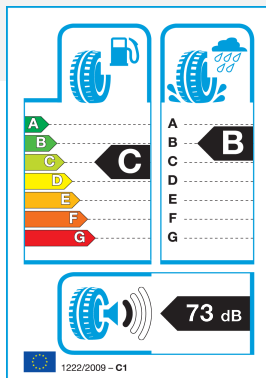

## PIRELLI 255/45R 19 104W TL Sottozero-3 T0 XL TESLA-VERSION/EXTRA LOAD/PNCS

274.13€ **263.16€**

- Proizvajalec : PIRELLI
- Šifra : 13PI25545R190W-3332
- Tip pnevmatike : Zimske
- Hitrostni razred : W: 270 km/h
- Premer pnevmatike : 19
- Višina pnevmatike : 45
- Širina pnevmatike : 255
- Nosilnost : 104

PIRELLI 255/45R 19 104W TL Sottozero-3 T0 XL TESLA-VERSION/EXTRA LOAD/PNCS

<http://mail.gumishop.hr/pirelli-255-45r-19-104w-tl-sottozero-3-t0-xl-tesla-version-extra-load-pncs-13pi25545r190w-3332-8019227395419.html>