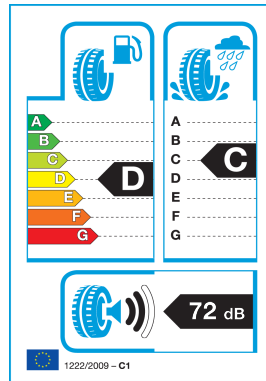

## LAUFENN 235/65R 16C 121R TL I-Fit Van M+S (LY-31)

~~121.42€~~ **116.56€**

- Proizvajalec : LAUFENN
- Šifra : 20LA23565R160R-1000F
- Tip pnevmatike : Zimske
- Hitrostni razred : R: 170 km/h
- Višina pnevmatike : 65
- Premer pnevmatike : 16
- Širina pnevmatike : 235
- Nosilnost : 121

<http://mail.gumishop.hr/laufenn-235-65r-16c-121r-tl-i-fit-van-m-s-ly-31-20la23565r160r-1000f-8808563551685.html>