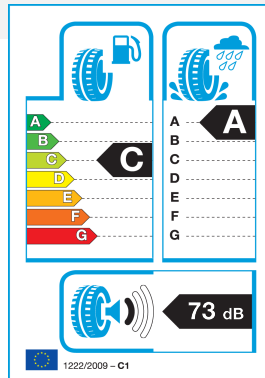

## CONTINENTAL 265/40R 22 106Y TL SpCont.7 XL FR EXTRA LOAD

~~276.21€~~ **265.16€**

- Proizvajalec : CONTINENTAL
- Šifra : 10CO26540R220Y-7772
- Tip pnevmatike : Letne
- Hitrostni razred : Y: 300 km/h
- Višina pnevmatike : 40
- Širina pnevmatike : 265
- Nosilnost : 106
- Premer pnevmatike : 22

<http://mail.gumishop.hr/continental-265-40r-22-106y-tl-spcont-7-xl-fr-extra-load-10co26540r220y-7772-4019238060294-html>