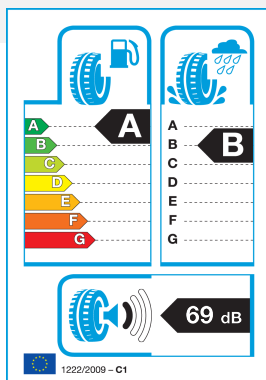

PIRELLI 225/50R 17 94Y TL Cintur.P-7C2 MO MERCEDES-VERSION

~~142.84€~~ **137.12€**

- Proizvajalec : PIRELLI
- Šifra : 10PI22550R170Y-0720
- Tip pnevmatike : Letne
- Premer pnevmatike : 17
- Hitrostni razred : Y: 300 km/h
- Višina pnevmatike : 50
- Nosilnost : 94
- Širina pnevmatike : 225

<http://mail.gumishop.hr/pirelli-225-50r-17-94y-tl-cintur-p-7c2-mo-mercedes-version-10pi22550r170y-0720-8019227237580-html>