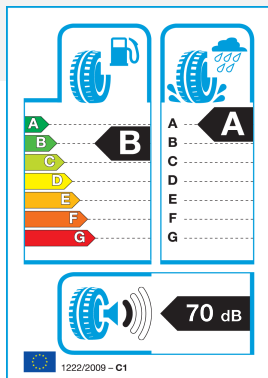

PIRELLI 245/45R 20 103Y Cint.P-7 Blue NF0 XL FSL PORSCHE-VERSION/EXTRA LOAD

~~233.38€~~ **224.04€**

- Proizvajalec : PIRELLI
- Šifra : 10PI24545R200Y-1772
- Tip pnevmatike : Letne
- Hitrostni razred : Y: 300 km/h
- Višina pnevmatike : 45
- Premer pnevmatike : 20
- Nosilnost : 103
- Širina pnevmatike : 245

PIRELLI 245/45R 20 103Y Cint.P-7 Blue NF0 XL FSL PORSCHE-VERSION/EXTRA LOAD

<http://mail.gumishop.hr/pirelli-245-45r-20-103y-cint-p-7-blue-nf0-xl-fsl-porsche-version-extra-load-10pi24545r200y-1772-8019227285857-html>