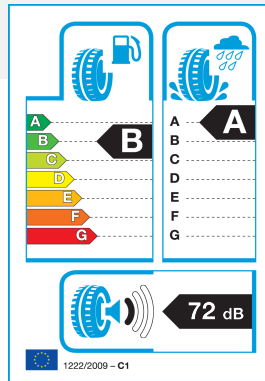

PIRELLI 265/40ZR 21 105Y TL PZero PZ4 (LS) BL XL BENTLEY-VERSION/EXTRA LOAD/PNCS

~~380.38€~~ **365.17€**

- Proizvajalec : PIRELLI
- Šifra : 10PI26540R210Y-0422
- Tip pnevmatike : Letne
- Hitrostni razred : Y: 300 km/h
- Višina pnevmatike : 40
- Širina pnevmatike : 265
- Nosilnost : 105
- Premer pnevmatike : 21

<http://mail.gumishop.hr/pirelli-265-40zr-21-105y-tl-pzero-pz4-ls-bl-xl-bentley-version-extra-load-pncs-10pi26540r210y-0422-8019227376821.html>