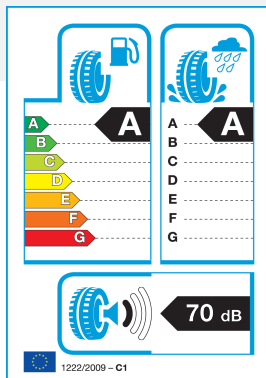

PIRELLI 295/35R 20 105W TL PZero PZ4 MO1 XL FSL MERCEDES-VERSION/EXTRA LOAD/PNCS

~~271.48€~~ **260.62€**

- Proizvajalec : PIRELLI
- Šifra : 10P129535R200W-0402
- Tip pnevmatike : Letne
- Hitrostni razred : W: 270 km/h
- Višina pnevmatike : 35
- Premer pnevmatike : 20
- Širina pnevmatike : 295
- Nosilnost : 105

<http://mail.gumishop.hr/pirelli-295-35r-20-105w-tl-pzero-pz4-mo1-xl-fsl-mercedes-version-extra-load-pncs-10pi29535r200w-0402-8019227415964.html>