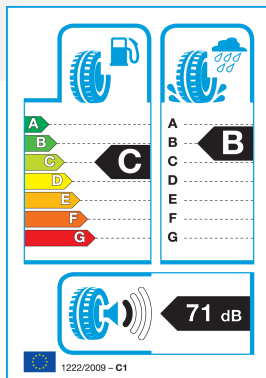

## PIRELLI 255/35R 21 98W TL PZero PZ4 (SC) T1 XL TESLA-VERSION/EXTRA LOAD/PNCS

~~311.68€~~ **299.21€**

- Proizvajalec : PIRELLI
- Šifra : 11PI25535R210W-0402
- Tip pnevmatike : Letne
- Hitrostni razred : W: 270 km/h
- Nosilnost : 98
- Višina pnevmatike : 35
- Širina pnevmatike : 255
- Premer pnevmatike : 21

<http://mail.gumishop.hr/pirelli-255-35r-21-98w-tl-pzero-pz4-sc-t1-xl-tesla-version-extra-load-pncs-11pi25535r210w-0402-8019227398342.html>