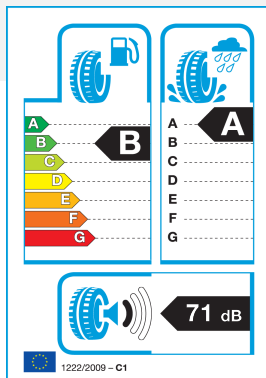

PIRELLI 255/40R 21 102V TL PZero PZ4 (LS) VOL XL VOLVO-VERSION/EXTRA LOAD/PNCS

~~264.25€~~ **253.68€**

- Proizvajalec : PIRELLI
- Šifra : 11PI25540R210V-8502
- Tip pnevmatike : Letne
- Hitrostni razred : V: 240 km/h
- Višina pnevmatike : 40
- Nosilnost : 102
- Širina pnevmatike : 255
- Premer pnevmatike : 21

<http://mail.gumishop.hr/pirelli-255-40r-21-102v-tl-pzero-pz4-ls-vol-xl-volvo-version-extra-load-pncs-11pi25540r210v-8502-8019227362824.html>