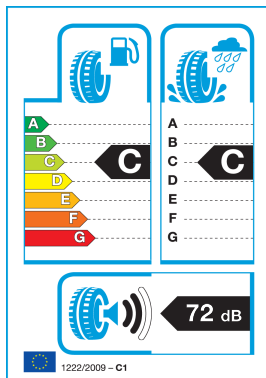

## CONTINENTAL 205R 16C 110S TL CrCont.LX-2 FR

**152.71€ 146.60€**

- Proizvajalec : CONTINENTAL
- Šifra : 11CO20581R160S-1020
- Tip pnevmatike : Letne
- Hitrostni razred : S: 180 km/h
- Premer pnevmatike : 16
- Širina pnevmatike : 205
- Višina pnevmatike : 80
- Nosilnost : 110

<http://mail.gumishop.hr/continental-205r-16c-110s-tl-crcont-lx-2-fr-11co20581r160s-1020-4019238749076-html>