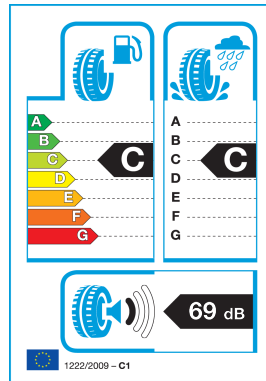

CONTINENTAL 165/60R 14 79T TL TS-870 XL EXTRA LOAD

~~118.50€~~ **113.76€**

- Proizvajalec : CONTINENTAL
- Šifra : 13CO16560R140T-8702
- Tip pnevmatike : Zimske
- Hitrostni razred : T: 190 km/h
- Širina pnevmatike : 165
- Višina pnevmatike : 60
- Premer pnevmatike : 14
- Nosilnost : 79