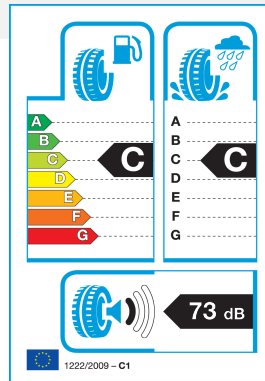

CONTINENTAL 255/60R 18 112V TL CrCont.LX XL FR EXTRA LOAD

~~160.50€~~ **154.08€**

- Proizvajalec : CONTINENTAL
- Šifra : 11CO25560R180V-0032N
- Tip pnevmatike : Letne
- Hitrostni razred : V: 240 km/h
- Višina pnevmatike : 60
- Premer pnevmatike : 18
- Širina pnevmatike : 255
- Nosilnost : 112

<http://mail.gumishop.hr/continental-255-60r-18-112v-tl-crcont-lx-xl-fr-extra-load-11co25560r180v-0032n-4019238780932.html>