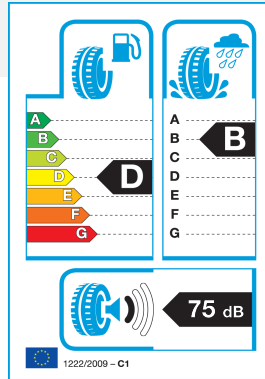

**CONTINENTAL 295/40R 20 110Y TL CrCont.UHP RO1 X AUDI-MODELLE/EXTRA LOAD**

**265.78€ 255.15€**

- Proizvajalec : CONTINENTAL
- Šifra : 11CO29540R200Y-0022A
- Tip pnevmatike : Letne
- Hitrostni razred : Y: 300 km/h
- Višina pnevmatike : 40
- Premer pnevmatike : 20
- Širina pnevmatike : 295
- Nosilnost : 110

<http://mail.gumishop.hr/continental-295-40r-20-110y-tl-crcont-uhp-ro1-x-audi-modelle-extra-load-11co29540r200y-0022a-4019238779738-html>