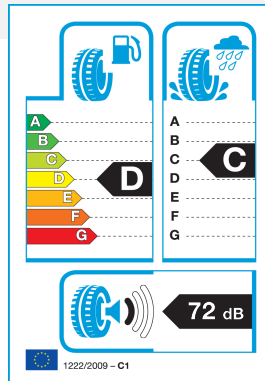

HANKOOK 235/70R 16 109H TL Icept Evo-2 XL EXTRA LOAD/(W-320A)

~~143.11€~~ **137.39€**

- Proizvajalec : HANKOOK
- Šifra : 11HA23570R160H-3202
- Tip pnevmatike : Zimske
- Višina pnevmatike : 70
- Hitrostni razred : H: 210 km/h
- Premer pnevmatike : 16
- Širina pnevmatike : 235
- Nosilnost : 109

<http://mail.gumishop.hr/hankook-235-70r-16-109h-tl-icept-evo-2-xl-extra-load-w-320a-11ha23570r160h-3202-8808563410616.html>