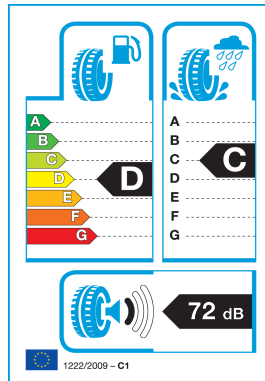

## CONTINENTAL 225/55R 16 95H TL TS-830P MO MERCEDES-AUSF ~~156.47€~~ **150.21€**

- Proizvajalec : CONTINENTAL
- Šifra : 13CO22555R160H-83000
- Tip pnevmatike : Zimske
- Hitrostni razred : H: 210 km/h
- Višina pnevmatike : 55
- Premer pnevmatike : 16
- Nosilnost : 95
- Širina pnevmatike : 225