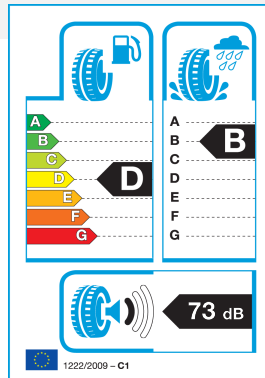

PIRELLI 275/35R 20 102V TL Sottozero-3 R/F RUN-FLAT/EXTRA LOAD

~~326.84€~~ **313.76€**

- Proizvajalec : PIRELLI
- Šifra : 13PI27535R200V-3332R
- Tip pnevmatike : Zimske
- Hitrostni razred : V: 240 km/h
- Višina pnevmatike : 35
- Nosilnost : 102
- Premer pnevmatike : 20
- Širina pnevmatike : 275
- Run flat : Run flat

<http://mail.gumishop.hr/pirelli-275-35r-20-102v-tl-sottozero-3-r-f-run-flat-extra-load-13pi27535r200v-3332r-8019227277500.html>