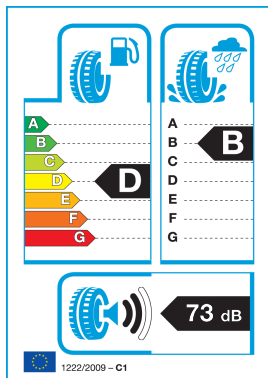

CONTINENTAL 165/70R 14C 89R TL VanCont.Winter

147.84€ 141.93€

- Proizvajalec : CONTINENTAL
- Šifra : 20CO16570R140R-4000
- Tip pnevmatike : Zimske
- Višina pnevmatike : 70
- Hitrostni razred : R: 170 km/h
- Širina pnevmatike : 165
- Premer pnevmatike : 14
- Nosilnost : 89

<http://mail.gumishop.hr/continental-165-70r-14c-89r-tl-vancont-winter-20co16570r140r-4000-4019238676525-html>