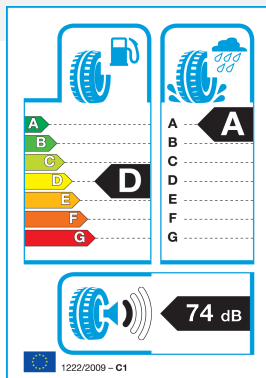

## PIRELLI 305/30ZR 20 103Y TL PZero N1 XL PORSCHE-VERSION/EXTRA LOAD

~~324.33€~~ **311.36€**

- Proizvajalec : PIRELLI
- Šifra : 10PI30530R200Y-00521
- Tip pnevmatike : Letne
- Hitrostni razred : Y: 300 km/h
- Premer pnevmatike : 20
- Nosilnost : 103
- Višina pnevmatike : 30
- Širina pnevmatike : 305

<http://mail.gumishop.hr/pirelli-305-30zr-20-103y-tl-pzero-n1-xl-porsche-version-extra-load-10pi30530r200y-00521-8019227261752.html>