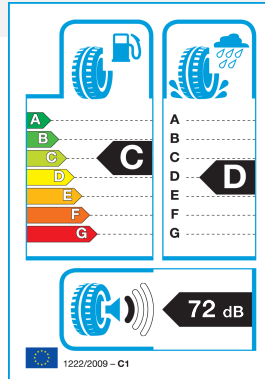

## MAXXIS 255/65R 17 114H TL MA-SAS All Seas. Victra SUV EXTRA LOAD

~~144.09€~~ **138.32€**

- Proizvajalec : MAXXIS
- Šifra : 12MA25565R170H-1002
- Tip pnevmatike : Celoletne
- Premer pnevmatike : 17
- Hitrostni razred : H: 210 km/h
- Višina pnevmatike : 65
- Širina pnevmatike : 255
- Nosilnost : 114

<http://mail.gumishop.hr/maxxis-255-65r-17-114h-tl-ma-sas-all-seas-victra-suv-extra-load-12ma25565r170h-1002-4717784326054-html>