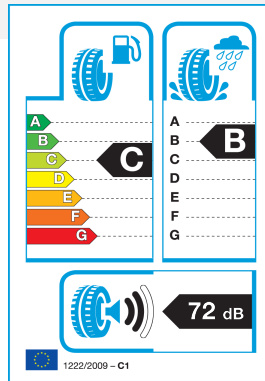

KLEBER 215/65R 16C 109R TL Transpro4S ZUSATZKENNUNG:106T

~~130.32€~~ **125.11€**

- Proizvajalec : KLEBER
- Šifra : 20KL21565R160R-4400
- Tip pnevmatike : Celoletne
- Hitrostni razred : R: 170 km/h
- Višina pnevmatike : 65
- Premer pnevmatike : 16
- Širina pnevmatike : 215
- Nosilnost : 109

<http://mail.gumishop.hr/kleber-215-65r-16c-109r-tl-transpro4s-zusatzkennung-106t-20kl21565r160r-4400-3528709199865.html>